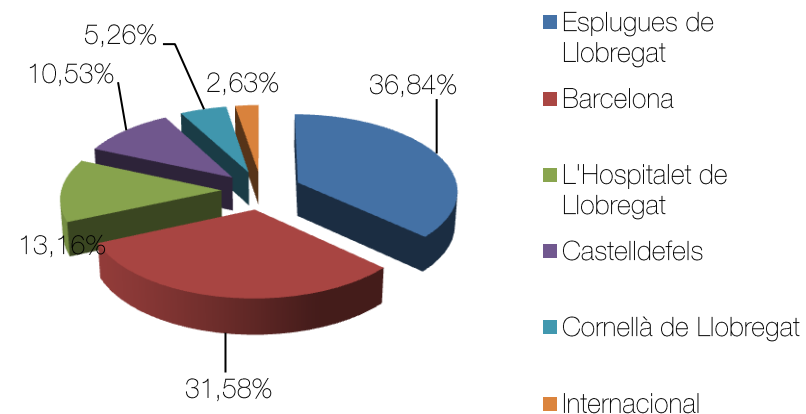

Per activitat

Activitats	Grups
La Fada dels colors	13
La rajola xerrameca	3
La rajola presumida	1
Del fang a la rajola	10
Geometries al museu	2
Visita guiada al Museu de ceràmica "La Rajoleta"	3
Visita combinada als Museus d'Esplugues (La Rajoleta + exp. Temporal)	6
Visita guiada La Rajoleta + taller de trepa	1
Visita guiada La Rajoleta + taller de trencadís	3
Ruta De la mà d'Esplugeus	2

Per origen