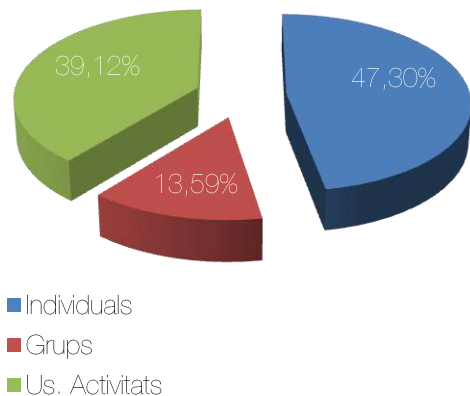

Museus d'Esplugues
de Llobregat

2018

Memòria de públics

Públics

Informació general

2018

Memòria de públics

6.228

5.010

Total
11.238

Perfil demogràfic: procedència

Perfil demogràfic: edat

Evolució mensual

Evolució anual

Usos per accés

Usos per espais

Informació general

	Núm. grups	Usuàries
Grups adults	20	260
Grups escolars	44	945
Casals d'estiu	6	103
Grups aniversaris	9	216
Grups especials/professionals	5	171
	84	1.695

Tipologia de grups

Grups d'adults