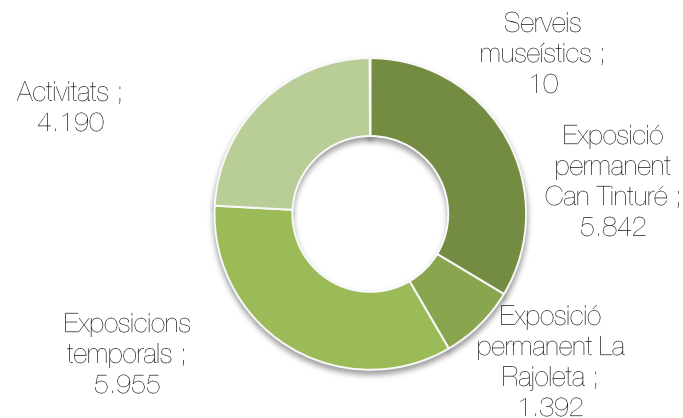

Museus d'Esplugues
de Llobregat

2018

Memòria de públics

Públics

Informació general

2018

Memòria de públics

6.228

5.010

Total
11.238

Perfil demogràfic: procedència

Perfil demogràfic: edat

Evolució mensual

Evolució anual

Usos per accés

Usos per espais

Informació general

	Núm. grups	Usuàries
Grups adults	20	260
Grups escolars	44	945
Casals d'estiu	6	103
Grups aniversaris	9	216
Grups especials/professionals	5	171
	84	1.695

Tipologia de grups

Grups d'adults

Itinerari De la mà d'Esplugues	2
Visita guiada Museu Can Tinturé	4
Visita guiada Museu de ceràmica " La Rajoleta"	3
Visita guiada combinada als Museus d'Esplugues	10
Altra: La Rajoleta + De la mà d'Esplugues	1