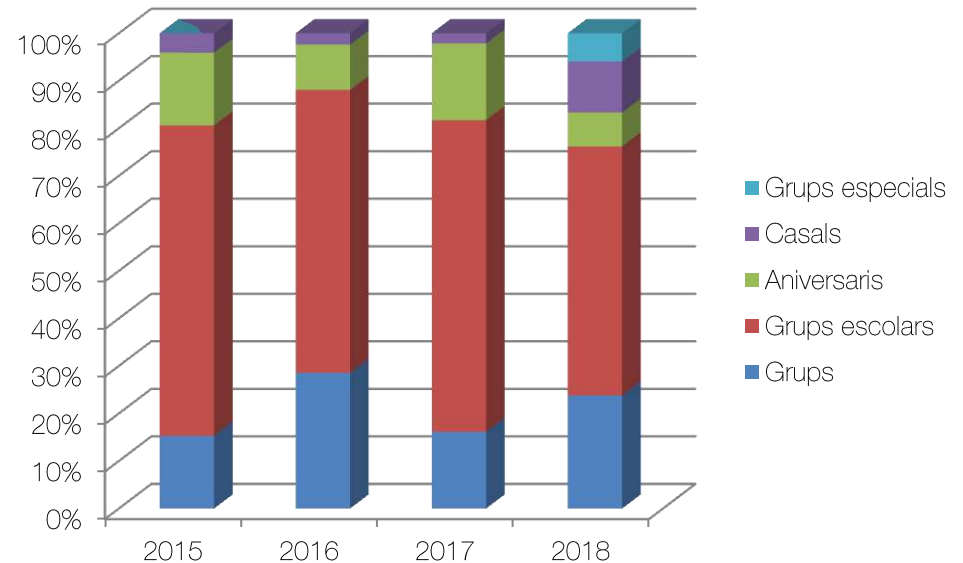

Grups especials/professionals

Visita guiada El Modernisme i les flors	5
---	---

Grups d'aniversari

En Fanguet trencadissa (3 – 6 anys)	3
El misteri de la rajola desapareguda (7 -12 anys)	3

Grups de casals d'estiu

Formes en moviment	4
Tocar, viure i sentir el modernisme	9

Evolució anual per tipologia de grups

Informació general

4.042

33*

1.094

18*

819