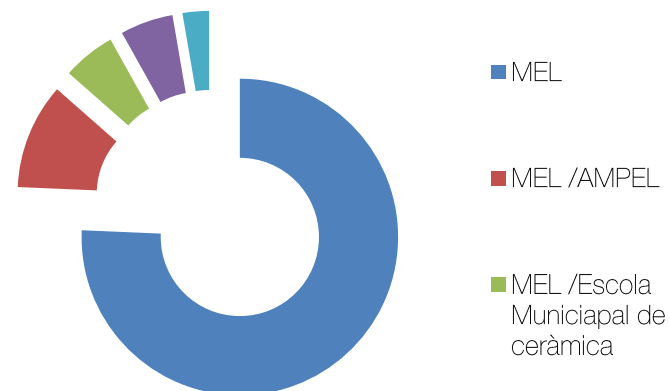

Activitats	Sessions	Usuàries
Conferència	6	6	186
Act. Professional	3	4	220
Fira	1	1	160
Inauguració	2	2	209
Música	3	3	1.000
Ruta	2	10	156
Sortida	2	2	29
Taller familiar	6	8	1.386
Taula rodona	2	2	110
Teatre	1	1	615
Visita guiada	5	104	532
Visita sensorial	2	5	84
Visitat teatralitzada	2	6	246
			4.933