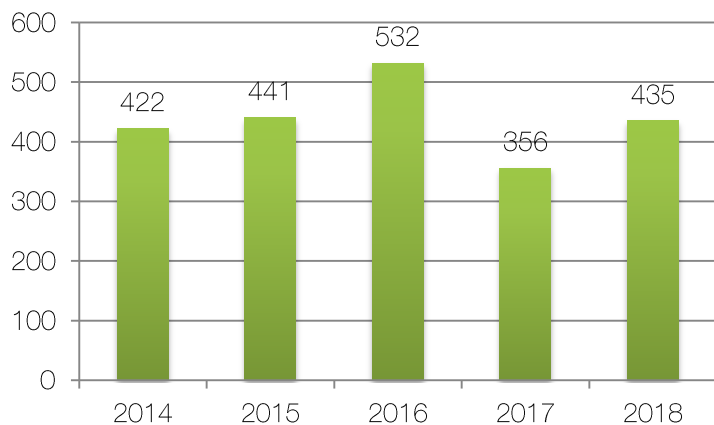

Per activitat

Activitats	Grups
La Fada dels colors	13
La rajola xerrameca	3
La rajola presumida	1
Del fang a la rajola	10
Geometries al museu	2
Visita guiada al Museu de ceràmica "La Rajoleta"	3
Visita combinada als Museus d'Esplugues (La Rajoleta + exp. Temporal)	6
Visita guiada La Rajoleta + taller de trepa	1
Visita guiada La Rajoleta + taller de trencadís	3
Ruta De la mà d'Esplugeus	2

Per origen

	Activitats	Sessions	Usuàries
Conferència	6	6	186
Act. Professional	3	4	220
Fira	1	1	160
Inauguració	2	2	209
Música	3	3	1.000
Ruta	2	10	156
Sortida	2	2	29
Taller familiar	6	8	1.386
Taula rodona	2	2	110
Teatre	1	1	615
Visita guiada	5	104	532
Visita sensorial	2	5	84
Visitat teatralitzada	2	6	246
			4.933

Visites guiades fixes (diumenges)

	GENER	FEBRER	MARÇ	ABRIL	MAIG	JUNY	JULIOL	SET.	OCT.	NOV.	DES.	TOTALS
Visita PIB a les 11h:	4	2	2	1	0	0	2	19	4	2	2	38
Visita combinada 11 h	15	8	9	5	4	4	18	11	16	14	23	127
Visita CT a les 12h:	4	7	11	0	4	4	4	4	5	2	4	49
Visita combinada 12 h	25	24	2	27	7	7	7	19	13	20	6	157
Visita PIB a les 13 h:	0	6	0	12	0	0	8	9	15	2	12	64
	48	47	24	45	15	15	39	62	53	40	47	435