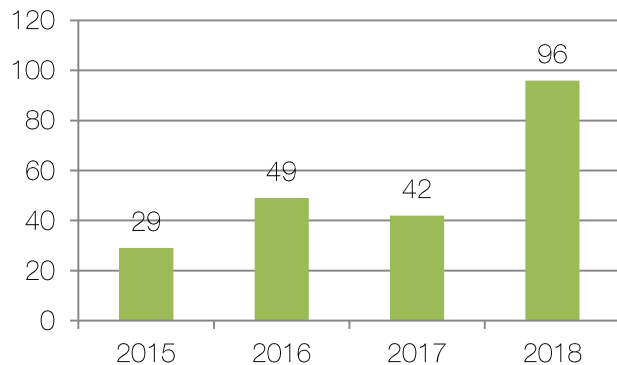

Itineraris

		Febrer	Març	Abril	Maig	Juny	Juliol	Set.	Oct.	Nov.	Des.	
Els antiaeris de Sant Pere Màrtir	Dones	0	16	0	0	0	0	9	6	10	9	50
	Homes	0	14	0	0	0	0	9	5	9	9	46
		0	30	0	0	0	0	18	11	19	18	96

		Gener	Febrer	Març	Abril	Maig	Juny	Juliol	Set.	Oct.	Nov.	
Itinerari De la mà d'Esplugues	Dones	8	5	0	8	6	0	0	15	0	0	42
	Homes	1	3	0	6	3	0	0	5	0	0	18
		9	8	0	14	9	0	0	20	0	0	60

Evolució anual

Els antiaeris de Sant Pere Màrtir